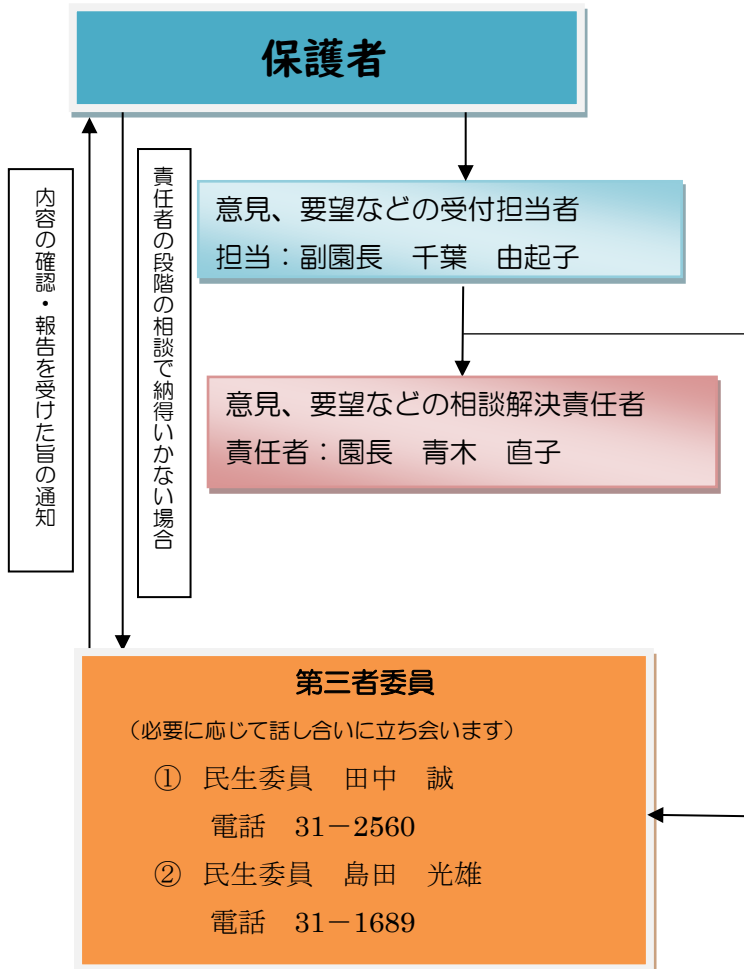

ご意見ご要望のための仕組みについて (第三者委員)