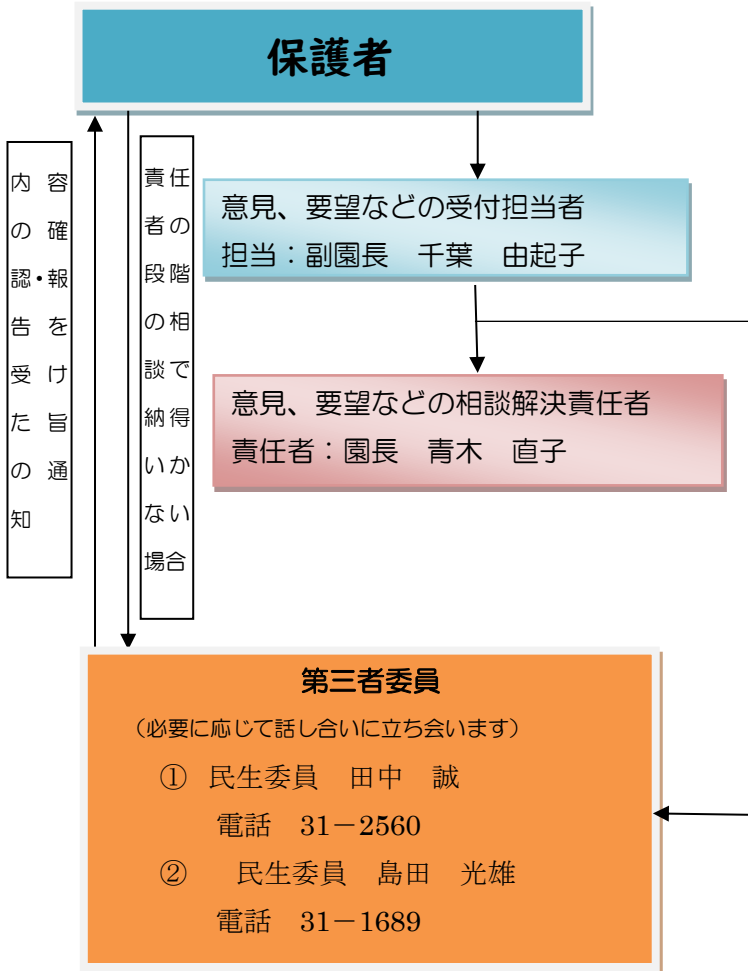

退任される先生方より

保育士 中村 美穂

新町保育園では 17 年間たくさんのかわいい子どもたちや温かい保護者の方々と出会ってきました。その中で子どもたちの無限の力と大きな成長を目の前で味わうことができたこと。また学びも多く私自身も成長させていただきました。新しい場所で、更に成長できるよう頑張っていきたいと思います。長い間、お世話になりました。

保育士 田多羅 博子

保育士に憧れ、保育士の仕事にたずさわり、40 年余りが過ぎ、今年無事に定年を迎えることができました。新町保育園で過ごした 5 年間、素晴らしい友、たくさんの子どもと出会い毎日楽しく過ごすことができたことに嬉しさを感じています。これからも新たな気持ちで保育の仕事と向き合い子どもたちが笑顔でいっぱいになれるように楽しく過ごして行きたいと思います。

よろしくお祈りします

非常勤保育士 伊藤 みなみ

長い間お世話になりました。とても楽しくお仕事をさせて頂きました。これからも、お子さんの健やかな成長をお祈りしております。

ありがとうございました。

ご意見ご要望のための仕組みについて(第三者委員)